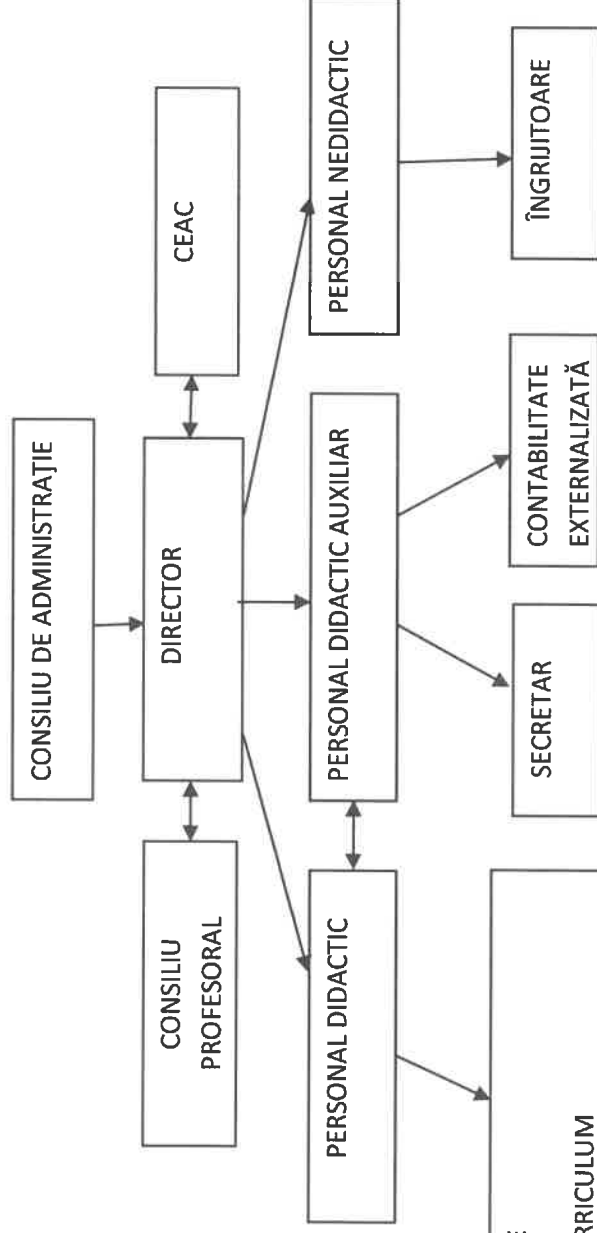

ORGANIGRAMĂ ȘCOALA GIMNAZIALĂ VALEA CIORII, IALOMIȚA  
AN ȘCOLAR 2025-2026

**COMISII PERMANENTE**

- COMISIA PENTRU CURRICULUM
- COMISIA PENTRU MENTORAT DIDACTIC ȘI FORMARE ÎN CARIERA DIDACTICĂ
- COMISIA SSM ȘI PSI
- COMISIA PENTRU PREVENIREA ȘI COMBATEREA VIOLENȚEI, A CORUPȚIEI ȘI A DISCRIMINĂRII
- COMISIA PENTRU CONTROL MANAGERIAL INTERN

DIRECTOR,

PROF. CUȚEA GEORGE DANIEL